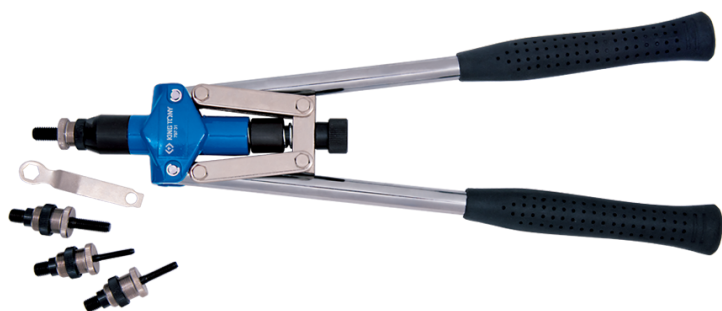

79731

Remachadora dos manos- 6 piezas

- Para remaches de acero inoxidable o de aluminio: M5, M6, M8 y M10
- Cuerpo de aluminio forjado
- 4 conductos de acero inoxidable

79731

Capacidad (mm)

M5, M6, M8, M10

l (mm)

472

Peso (g)

1860