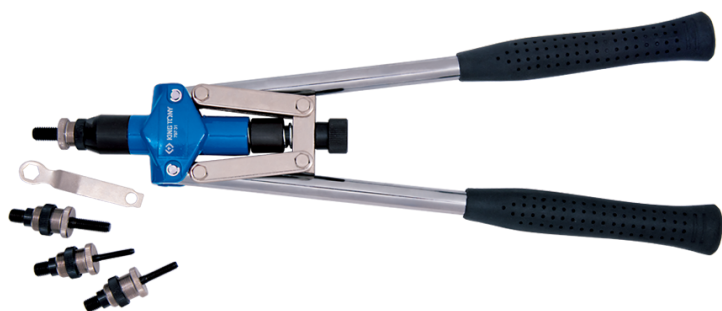

79731

### Remachadora dos manos- 6 piezas

- Para remaches de acero inoxidable o de aluminio: M5, M6, M8 y M10
- Cuerpo de aluminio forjado
- 4 conductos de acero inoxidable

79731

Capacidad (mm)

M5, M6, M8, M10

l (mm)

472

Peso (g)

1860