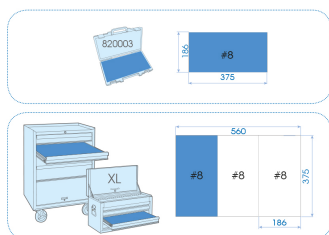

2572MRE

M Cofre de vasos hexagonales 1/4" métricos y accesorios - 72 piezas

Peso (kg) : 2.06
 Caja vacía : 820003K (389 x 230 x 66 mm)

■ EVA #8 (375 x 187 mm)

		Series	Content
		1/4"	2335M 4, 5, 6, 7, 8, 9, 10, 11, 12, 13, 14
		1/4"	2235M 6, 7, 8, 9, 10, 11, 12, 13
		1/4"	2375M E4, E5, E6, E7, E8
		1/4"	2033 T8, T9, T10, T15, T20, T25, T27, T30, T40
		1/4"	2035 H3, H4, H5, H6
		1/4"	2037 T20, T25, T30, T40
		1/4"	1025P PH0, PH1, PH2 ø6mm, PH3
		1/4"	1025Z PZ1, PZ2, PZ3