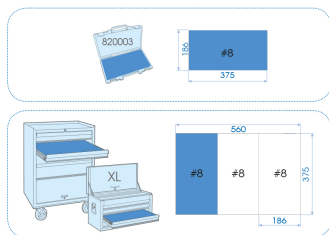

## 2572MRE

**M** Cofre de vasos hexagonales 1/4" métricos y accesorios - 72 piezas

Peso (kg) : 2.06  
 Caja vacía : 820003K (389 x 230 x 66 mm)

■ EVA #8 (375 x 187 mm)

		Series	Content
		1/4"	2335M 4, 5, 6, 7, 8, 9, 10, 11, 12, 13, 14
		1/4"	2235M 6, 7, 8, 9, 10, 11, 12, 13
		1/4"	2375M E4, E5, E6, E7, E8
		1/4"	2033 T8, T9, T10, T15, T20, T25, T27, T30, T40
		1/4"	2035 H3, H4, H5, H6
		1/4"	2037 T20, T25, T30, T40
		1/4"	1025P PH0, PH1, PH2 ø6mm, PH3
		1/4"	1025Z PZ1, PZ2, PZ3