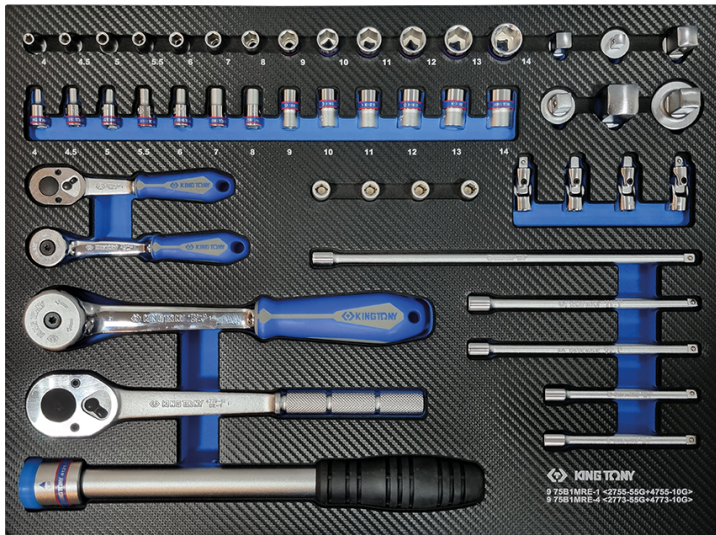

975B1MRE1

M Bandeja EVAWAVE de vasos y accesorios 1/4 y 1/2" - 52 piezas

Peso (kg) : 3.32

■ Diseñado para estanterías de expositor lineal con protección de plexiglás PRPACKH

	Series		Content
		4779B	477910B
		4121G	412111G
		2779G	277955G
		2773GS	277355GS
	 	2335M	4 (x2), 4.5 (x2), 5 (x2), 5.5 (x2), 6 (x2), 7 (x2), 8 (x2), 9 (x2), 10 (x2), 11 (x2), 12 (x2), 13 (x2), 14 (x2)
	 	2142	2142 (x4)
		2792	2792 (x4)
	 	2813	2813
	 	3812	3812
	 	3814	3814
	 	4813	4813
	 	4816	4816

	3/4" 1/2"	6814	6814
	1/4"	2221	222104 (x2), 222106 (x2), 222110 (x1)
	1/2"	4755G	475510G