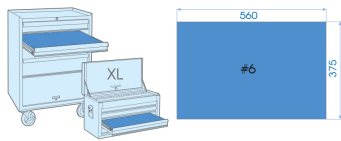

## 991035CRV

**M**

Bandeja EVAWAVE de llaves, destornilladores, alicates y herramientas de golpe - 35 piezas

Peso (kg) : 4.47

■ #6 (560 x 375 mm)

	Series	Content
	⊕	1421 PH1 x 100, PH2 x 38, PH3 x 150
	⊖	1422 8 x 150, 5.5 x 100, 6.5 x 38
	1062	6, 7, 8, 9, 10, 11, 12, 13, 14, 15, 16, 17, 18, 19, 21, 22, 24
	761	7610405
	762	7621706, 7622007
	764	7640306, 7640406, 7640565, 7640607
	78210S	782130
	6517C	651710C