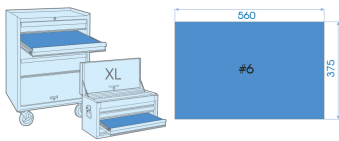

991035CRV

M

Bandeja EVAWAVE de llaves, destornilladores, alicates y herramientas de golpe - 35 piezas

Peso (kg) : 4.47

■ #6 (560 x 375 mm)

	Series	Content
	⊕	1421 PH1 x 100, PH2 x 38, PH3 x 150
	⊖	1422 8 x 150, 5.5 x 100, 6.5 x 38
	1062	6, 7, 8, 9, 10, 11, 12, 13, 14, 15, 16, 17, 18, 19, 21, 22, 24
	761	7610405
	762	7621706, 7622007
	764	7640306, 7640406, 7640565, 7640607
	78210S	782130
	6517C	651710C