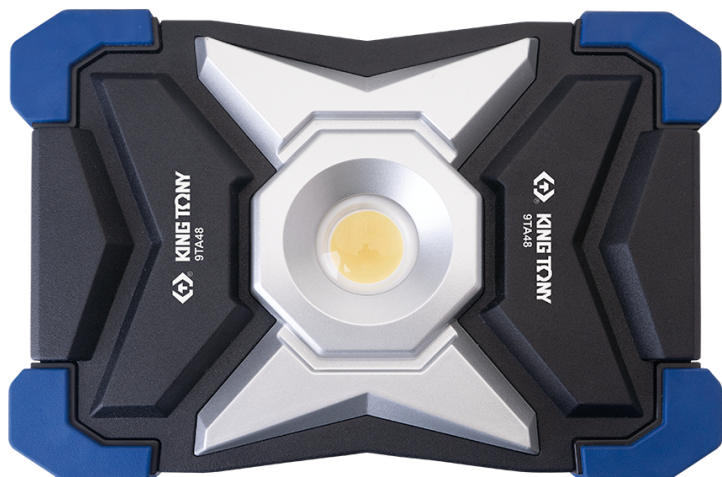

9TA48

Foco compacto COB 30W (3000 lm)

CE, RoHS
IP65, IK07

- 5 indicadores LED integrados con 5 modos de iluminación:
  - <li style="padding-left:15px;">100% - 3000 lúmenes (lm) / 3 horas <li style="padding-left:15px;">80% - 2250 lúmenes (lm) / 4 horas <li style="padding-left:15px;">60% - 1500 lúmenes (lm) / 6 horas <li style="padding-left:15px;">40% - 750 lúmenes (lm) / 12 horas <li style="padding-left:15px;">20% - 300 lúmenes (lm) / 25 horas
  - Se cuelga y se coloca fácilmente en el suelo o en las paredes gracias a:
    - <li style="padding-left:15px;">- su empuñadura orientable a 180° <li style="padding-left:15px;">- el soporte magnético 9TA48P05A (no incluido) <li style="padding-left:15px;">- al trípode 87162 (no incluido)
    - Cuerpo de aluminio, soporte y empuñadura de nylon, protección de los bordes de goma
    - Temperatura de color de la luz : 6500 kelvins (luz blanca)
    - Función powerbank: permite cargar todos sus aparatos digitales (vía salida USB-A)
    - Accesorios: 1 cargador de red 5V 2A, 1 cable USB-C
    - Batería Li-ion recargable de 7.4 V, 5200 mAh
    - Tiempo de carga: 4,5 horas