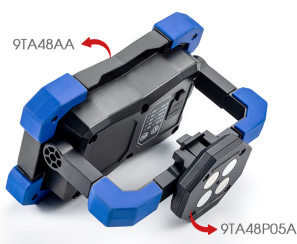

9TA48P05A

Base magnética para 9TA48AA

9TA48P05A

Dimensiones (mm)

70 x 70 x 40

Compatible con

9TA48AA

Peso (kg)