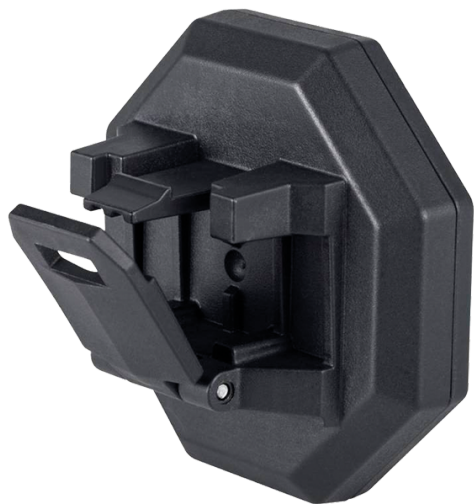

9TA48P05A

Base magnética para 9TA48AA

Dimensiones (mm)

Compatible con

Peso (kg)

9TA48P05A

70 x 70 x 40

9TA48AA