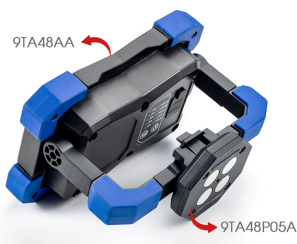

9TA48P05A

Base magnética para 9TA48AA

Dimensiones (mm)

Compatible con

Peso (kg)

9TA48P05A

70 x 70 x 40

9TA48AA