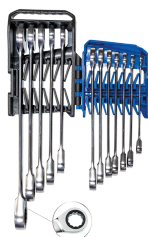

12112MRS02

M Juego de llaves combinadas con carraca en estuche - 12 piezas

Peso (kg) : 1.6

- En estuche
- Ángulo de reprís de 5º
- No reversible
- Acabado cromado pulido

Series

Content

3731M

8, 10, 11, 12, 13, 14, 15, 16, 17, 18, 19, 22