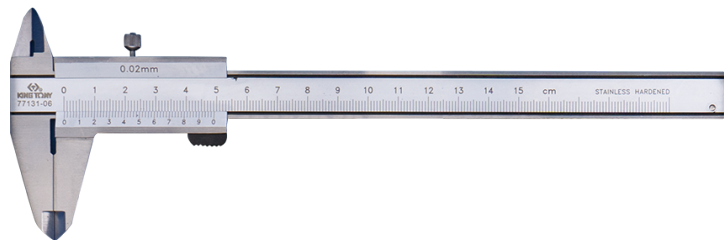

7713106*

M

Calibre manual

- Esta referencia no se vende suelta, está incluida en algunas composiciones de herramientas.
- Acero inoxidable acabado mate
- Medida interior y exterior. Indicador de nivel
- Bloqueo mediante tornillo