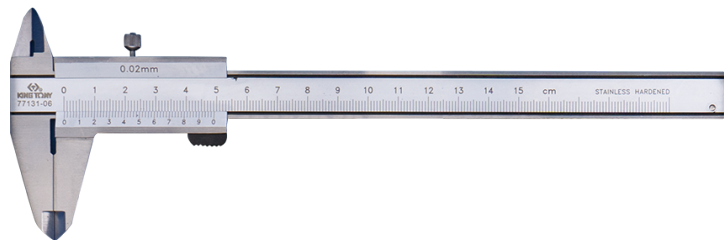

7713106\*

M

## Calibre manual

- Esta referencia no se vende suelta, está incluida en algunas composiciones de herramientas.
- Acero inoxidable acabado mate
- Medida interior y exterior. Indicador de nivel
- Bloqueo mediante tornillo