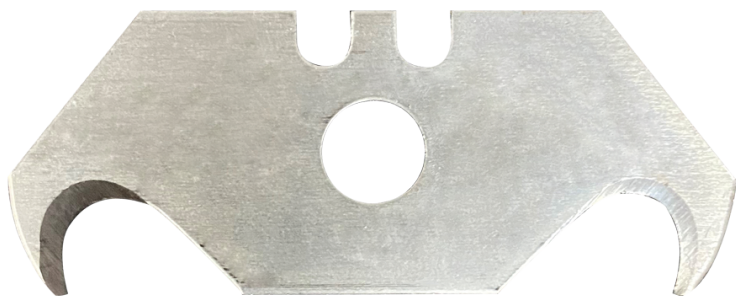

794507P02

Cuchillas de cúter ganchos CK75 - 10 piezas

- Cuchillas para 794507
- Cuchillas de 20mm0
- Magazijn met 10 breekmessen

794507P02

Largo Cuchilla (mm)

62