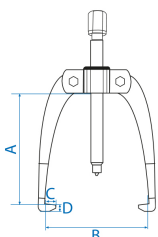

796227

Extractor ligero con 2 garras auto-centradas

- Para una extracción exterior
- Garras auto-centradas

	A (mm)	B (mm)	C (mm)	D (mm)	Potencia (T)	Peso (kg)
79622741	80	80	10.7	7.9	1	0.47
79622743	122	116	11	8.1	3	0.87
79622745	161	160	14.2	11.1	5	1.79
79622748	202	200	19	14.5	8	3.26