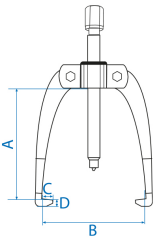

796227

Extractor ligero con 2 garras auto-centradas

- Para una extracción exterior
- Garras auto-centradas

	A (mm)	B (mm)	C (mm)	D (mm)	Potencia (T)	Peso (kg)
79622741	80	80	10.7	7.9	1	0.47
79622743	122	116	11	8.1	3	0.87
79622745	161	160	14.2	11.1	5	1.79
79622748	202	200	19	14.5	8	3.26