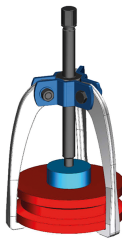

796327T

Extractor ligero con 3 garras auto-centradas

- Para una extracción exterior
- Garras auto-centradas

|  | C (mm) | D (mm) | Ancho del alcance B Máximo (mm) | Capacidad de profundidad A (mm) | Potencia (T) | Peso (kg) |
|--|--------|--------|------------------------------------|------------------------------------|--------------|-----------|
| 79632741T | 10.7 | 7.9 | 80 | 80 | 1 | 0.59 |
| 79632743T | 11 | 8.1 | 116 | 122 | 3 | 1.09 |
| 79632745T | 14.2 | 11.1 | 160 | 161 | 5 | 2.28 |
| 79632748T | 19 | 14.5 | 200 | 202 | 8 | 4.18 |