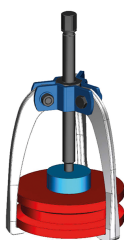

796327T

Extractor ligero con 3 garras auto-centradas

- Para una extracción exterior
- Garras auto-centradas

	C (mm)	D (mm)	Ancho del alcance B Máximo (mm)	Capacidad de profundidad A (mm)	Potencia (T)	Peso (kg)
79632741T	10.7	7.9	80	80	1	0.59
79632743T	11	8.1	116	122	3	1.09
79632745T	14.2	11.1	160	161	5	2.28
79632748T	19	14.5	200	202	8	4.18