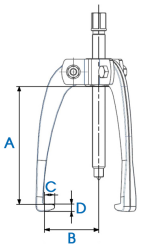

796327T

Extractor ligero con 3 garras auto-centradas

- Para una extracción exterior
- Garras auto-centradas

|  | C (mm) | D (mm) | Ancho del alcance B Máximo (mm) | Capacidad de profundidad A (mm) | Potencia (T) | Peso (kg) |
|--|--------|--------|------------------------------------|------------------------------------|--------------|-----------|
| 79632741T | 10.7 | 7.9 | 80 | 80 | 1 | 0.59 |
| 79632743T | 11 | 8.1 | 116 | 122 | 3 | 1.09 |
| 79632745T | 14.2 | 11.1 | 160 | 161 | 5 | 2.28 |
| 79632748T | 19 | 14.5 | 200 | 202 | 8 | 4.18 |