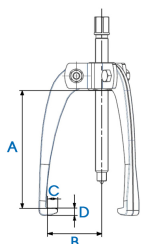

796327T

Extractor ligero con 3 garras auto-centradas

- Para una extracción exterior
- Garras auto-centradas

	C (mm)	D (mm)	Ancho del alcance B Máximo (mm)	Capacidad de profundidad A (mm)	Potencia (T)	Peso (kg)
79632741T	10.7	7.9	80	80	1	0.59
79632743T	11	8.1	116	122	3	1.09
79632745T	14.2	11.1	160	161	5	2.28
79632748T	19	14.5	200	202	8	4.18