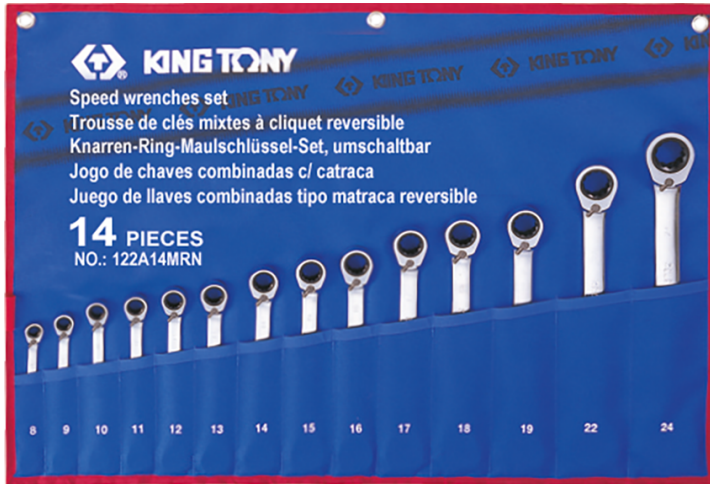

122A14MRN

M Estuche de llaves combinadas con carraca reversibles con retén, métricas - 14 piezas

Peso (kg) : 2,50

- Llaves combinadas con carraca reversibles con retén.
- Gracias al retén antideslizante en el ojo, estas llaves no resbalan en las tuercas. Se trabaja más rápido y aumenta la productividad y la seguridad.
- Estuche de poliéster

Series

Content

373AM

8, 9, 10, 11, 12, 13, 14, 15, 16, 17, 18, 19, 22, 24