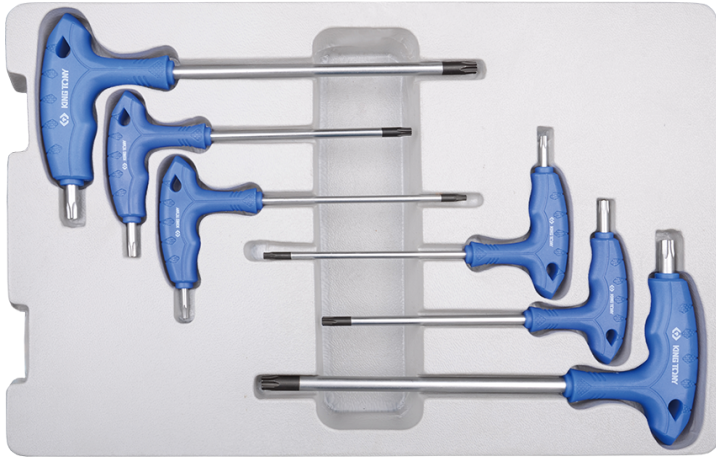

## 22306TR

**M** Termoformado de llaves macho Hexagonales con mango en L métricas - 6 piezas

Dimensiones L x a x a (mm) : 335 x 205 x 33  
Peso (kg) : 0,46

Series

Content

1163TR

T10, T15, T20, T25, T30, T40