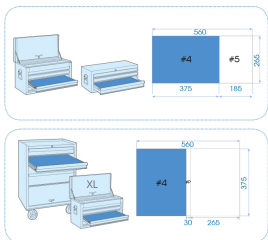

922308TR

Termoformado de llaves macho TORX® - 8 piezas

Termoformado vacío : 84922308PR
Dimensiones L x a (mm) : 375 x 265
Peso (kg) : 1.1

- #4 (375 x 265 mm)

Series

Content

1163TR

T10, T15, T20, T25, T30, T40, T45, T50