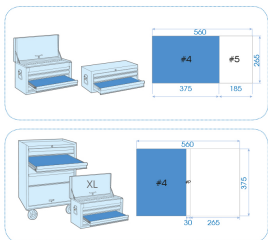

### Termoformado de llaves macho TORX® - 8 piezas

Termoformado vacío : 84922308PR

Dimensiones L x a (mm) : 375 x 265

Peso (kg) : 1.1

■ #4 (375 x 265 mm)

Series

Content

1163TR