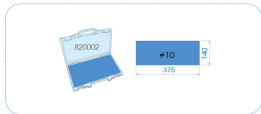

9212007MRV

Bandeja EVAWAVE de remachadora y remaches - 121 piezas

Peso (kg) : 0.91

- #10 (140 x 375 mm)
- 120 remache ciego: 4.8x10, 4.8x8, 4x10, 4x8, 4x10, 4x8 mm

Series

Content

2120101