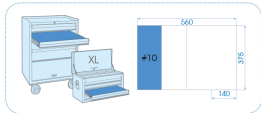

### Bandeja EVAWAVE de remachadora y remaches - 121 piezas

Peso (kg) : 0.91

- #10 (140 x 375 mm)
- 120 remache ciego: 4.8x10, 4.8x8, 4x10, 4x8, 4x10, 4x8 mm

Series

Content

2120101