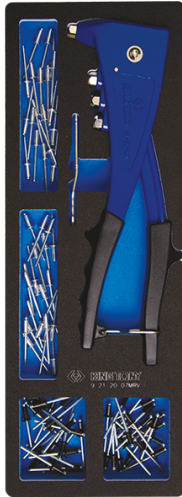

9212007MRV

Bandeja EVAWAVE de remachadora y remaches - 121 piezas

Peso (kg) : 0.91

- #10 (140 x 375 mm)
- 120 remache ciego: 4.8x10, 4.8x8, 4x10, 4x8, 4x10, 4x8 mm

Series

Content

2120101