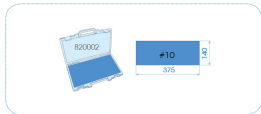

### Bandeja EVAWAVE de remachadora y remaches - 121 piezas

Peso (kg) : 0.91

- #10 (140 x 375 mm)
- 120 remache ciego: 4.8x10, 4.8x8, 4x10, 4x8, 4x10, 4x8 mm

Series

Content

2120101