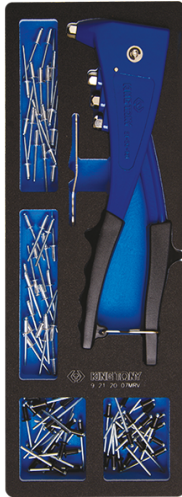

### Bandeja EVAWAVE de remachadora y remaches - 121 piezas

Peso (kg) : 0.91

- #10 (140 x 375 mm)
- 120 remache ciego: 4.8x10, 4.8x8, 4x10, 4x8, 4x10, 4x8 mm

Series

Content

2120101