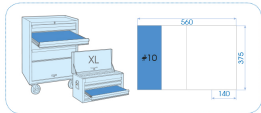

9212007MRV

Bandeja EVAWAVE de remachadora y remaches - 121 piezas

Peso (kg) : 0.91

- #10 (140 x 375 mm)
- 120 remache ciego: 4.8x10, 4.8x8, 4x10, 4x8, 4x10, 4x8 mm

Series

Content

2120101