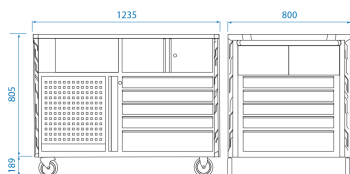

87SQ3410BABK

[Superb Workbench] Banco SQUAD - 10 cajones, 3 armarios

*RFS - Risk-Free System: Sistema sin riesgo

- Solo se puede abrir un cajón a la vez para evitar que se vuelque el carro (RFS)
- Cada lado del carro es funcional, ofreciendo la posibilidad de alojar varios puestos de trabajo.
- Encimera reforzada y extra ancha: 1235 x 800 mm.
- Gruesa y robusta encimera de madera de Hevea: 32 mm.
- Asa metálica extralarga para una fácil maniobra.
- 10 cajones estándar, 1 panel perforado y 3 armarios de almacenamiento, de diferentes tamaños, todos equipados con cerradura.
- Numerosos accesorios compatibles.
- Cajón de tablero perforado vertical.
- Soporta 700 kg de carga
- Cajones 100% extraíbles con retorno automático
- Peso de carga de los cajones: grande 35 kg - pequeño 35 kg - vertical 25 kg
- Elegantes parachoques ABS
- Ruedas de alto rendimiento de TPR (127 x 50,8 mm)

Dimensiones de los armarios (mm)

Dimensiones cajones L x P x H (mm)

Dimensiones totales sin ruedas L x P x H (mm)

Dimensiones totales con ruedas L x P x H (mm)

Espesor de la chapa del cuerpo (mm)

Espesor de la chapa de los cajones (mm)

Peso (kg)

87SQ3410BA BK

2 puertas (arriba) :

570 x 380 x 70 (8)

1235 x 800 x 805

1235 x 800 x 994

1

0.8

160

KING TONY

Enjoy your work

654 x 376 x 205 570 x 380 x 150 (2)

1 puerta
(arriba) :

389 x 406 x 202

1 puerta
(arriba) :

791 x 523 x 329