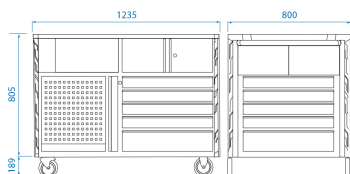

87SQ3410BABK

[Superb Workbench] Banco SQUAD - 10 cajones, 3 armarios

*RFS - Risk-Free System: Sistema sin riesgo

- Solo se puede abrir un cajón a la vez para evitar que se vuelque el carro (RFS)
- Cada lado del carro es funcional, ofreciendo la posibilidad de alojar varios puestos de trabajo.
- Encimera reforzada y extra ancha: 1235 x 800 mm.
- Gruesa y robusta encimera de madera de Hevea: 32 mm.
- Asa metálica extralarga para una fácil maniobra.
- 10 cajones estándar, 1 panel perforado y 3 armarios de almacenamiento, de diferentes tamaños, todos equipados con cerradura.
- Numerosos accesorios compatibles.
- Cajón de tablero perforado vertical.
- Soporta 700 kg de carga
- Cajones 100% extraíbles con retorno automático
- Peso de carga de los cajones: grande 35 kg - pequeño 35 kg - vertical 25 kg
- Elegantes parachoques ABS
- Ruedas de alto rendimiento de TPR (127 x 50,8 mm)

	Dimensiones de los armarios (mm)	Dimensiones Cajón L x P x H (mm)	Dimensiones totales sin ruedas L x P x H (mm)	Dimensiones totales con ruedas L x P x H (mm)	Espesor de la chapa del cuerpo (mm)	Espesor de la chapa de los cajones (mm)	Peso (kg)
87SQ3410BA BK	2 puertas (arriba) :	570 x 380 x 70 (8)	1235 x 800 x 805	1235 x 800 x 994	1	0.8	160

KING TONY

Enjoy your work

654 x 376 x 205 570 x 380 x 150 (2)

1 puerta
(arriba) :

389 x 406 x 202

1 puerta
(arriba) :

791 x 523 x 329