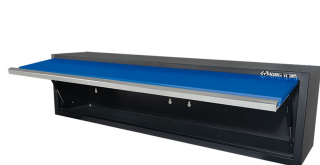

87D1121AKB

Cofre alto extra grande

- De fácil acceso y almacenamiento.
- Apertura hacia arriba con elevadores.
- Fachada azul, acabado brillante.
- Caja negra, acabado mate.

87D1121AKB

Dimensiones L x P x H (mm)

1360 x 281 x 350

Peso (kg)

17