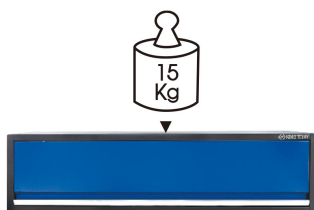

87D1121AKB

Cofre alto extra grande

- De fácil acceso y almacenamiento.
- Apertura hacia arriba con elevadores.
- Fachada azul, acabado brillante.
- Caja negra, acabado mate.

87D1121AKB

Dimensiones L x P x H (mm)

1360 x 281 x 350

Peso (kg)

17