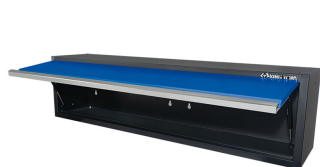

87D1121AKB

Cofre alto extra grande

- De fácil acceso y almacenamiento.
- Apertura hacia arriba con elevadores.
- Fachada azul, acabado brillante.
- Caja negra, acabado mate.

87D1121AKB

Dimensiones L x P x H (mm)

1360 x 281 x 350

Peso (kg)

17