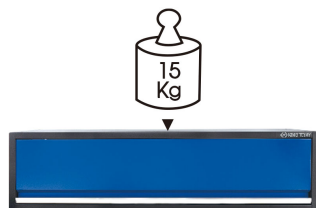

87D1121AKB

Cofre alto extra grande

- De fácil acceso y almacenamiento.
- Apertura hacia arriba con elevadores.
- Fachada azul, acabado brillante.
- Caja negra, acabado mate.

87D1121AKB

Dimensiones L x P x H (mm)

1360 x 281 x 350

Peso (kg)

17