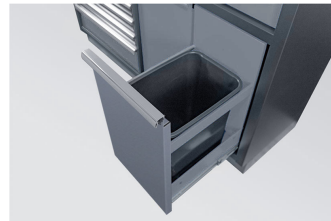

87D1123AKG

Mueble 9 cajones

- Incluye 18 cajas y cubos de almacenamiento.
- Mecanismo de seguridad en los cajones.
- Cierre con llave.
- Cajones sobre correderas de bolas.
- Cajones compatibles con las bandejas EVAWAVE.
- Fachada gris, acabado brillante.
- Caja negra, acabado mate.
- Encimera incluida.
- Peso de carga de los cajones: 1272x84mm = 80kg, 783x58mm = 30kg, 783x137mm = 35kg
- Soporta 350 kg de carga.

Safety mechanism

Garage bin

Storage box

	Dimensiones L x P x H (mm)	Dimensiones Cajón L x P x H (mm)	Peso de carga (kg)	Peso (kg)
87D1123AKG	1360 x 460 x 948	1272 x 403 x 84 (1), 783 x 403 x 58 (5), 783 x 403 x 137 (1)	350	112