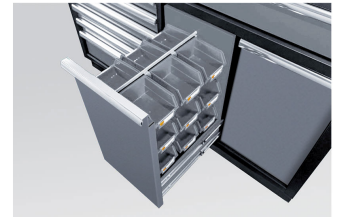

87D1123AKG

Mueble 9 cajones

- Incluye 18 cajas y cubos de almacenamiento.
- Mecanismo de seguridad en los cajones.
- Cierre con llave.
- Cajones sobre correderas de bolas.
- Cajones compatibles con las bandejas EVAWAVE.
- Fachada gris, acabado brillante.
- Caja negra, acabado mate.
- Encimera incluida.
- Peso de carga de los cajones: 1272x84mm = 80kg, 783x58mm = 30kg, 783x137mm = 35kg
- Soporta 350 kg de carga.

Safety mechanism

Garage bin

Storage box

Dimensiones L x P x H
(mm)

Dimensiones cajones L
x P x H (mm)

Peso de carga (kg)

Peso (kg)

87D1123AKG

1360 x 460 x 948

1272 x 403 x 84 (1),
783 x 403 x 58 (5), 783
x 403 x 137 (1)

350

112