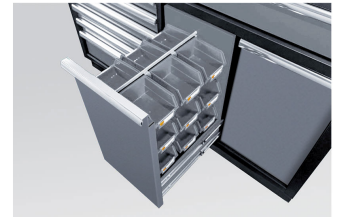

87D1123AKG

Mueble 9 cajones

- Incluye 18 cajas y cubos de almacenamiento.
- Mecanismo de seguridad en los cajones.
- Cierre con llave.
- Cajones sobre correderas de bolas.
- Cajones compatibles con las bandejas EVAWAVE.
- Fachada gris, acabado brillante.
- Caja negra, acabado mate.
- Encimera incluida.
- Peso de carga de los cajones: 1272x84mm = 80kg, 783x58mm = 30kg, 783x137mm = 35kg
- Soporta 350 kg de carga.

Safety mechanism

Garage bin

Storage box

	Dimensiones L x P x H (mm)	Dimensiones Cajón L x P x H (mm)	Peso de carga (kg)	Peso (kg)
87D1123AKG	1360 x 460 x 948	1272 x 403 x 84 (1), 783 x 403 x 58 (5), 783 x 403 x 137 (1)	350	112