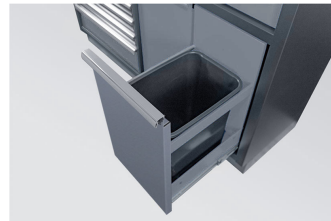

87D1123AKG

Mueble 9 cajones

- Incluye 18 cajas y cubos de almacenamiento.
- Mecanismo de seguridad en los cajones.
- Cierre con llave.
- Cajones sobre correderas de bolas.
- Cajones compatibles con las bandejas EVAWAVE.
- Fachada gris, acabado brillante.
- Caja negra, acabado mate.
- Encimera incluida.
- Peso de carga de los cajones: 1272x84mm = 80kg, 783x58mm = 30kg, 783x137mm = 35kg
- Soporta 350 kg de carga.

Safety mechanism

Garage bin

Storage box

Dimensiones L x P x H
(mm)

Dimensiones cajones L
x P x H (mm)

Peso de carga (kg)

Peso (kg)

87D1123AKG

1360 x 460 x 948

1272 x 403 x 84 (1),
783 x 403 x 58 (5), 783
x 403 x 137 (1)

350

112