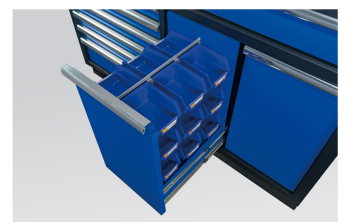

87D1123AKB

Mueble 9 cajones

- Incluye 18 cajas y cubos de almacenamiento.
- Mecanismo de seguridad en los cajones.
- Cierre con llave.
- Cajones sobre correderas de bolas.
- Cajones compatibles con las bandejas EVAWAVE.
- Fachada azul, acabado brillante.
- Caja negra, acabado mate.
- Encimera incluida.
- Peso de carga de los cajones: 1272x84mm = 80kg, 783x58mm = 30kg, 783x137mm = 35kg
- Soporta 350 kg de carga.

Safety mechanism

Garage bin

Storage box

87D1123AKB

Dimensiones L x P x H
(mm)

1360 x 460 x 948

Dimensiones cajones L
x P x H (mm)

1272 x 403 x 84 (1),
783 x 403 x 58 (5), 783
x 403 x 137 (1)