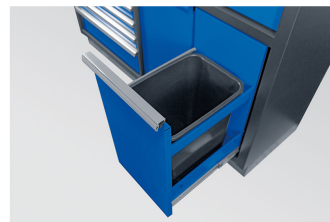

87D1123AKB

Mueble 9 cajones

- Incluye 18 cajas y cubos de almacenamiento.
- Mecanismo de seguridad en los cajones.
- Cierre con llave.
- Cajones sobre correderas de bolas.
- Cajones compatibles con las bandejas EVAWAVE.
- Fachada azul, acabado brillante.
- Caja negra, acabado mate.
- Encimera incluida.
- Peso de carga de los cajones: 1272x84mm = 80kg, 783x58mm = 30kg, 783x137mm = 35kg
- Soporta 350 kg de carga.

Safety mechanism

Garage bin

Storage box

87D1123AKB

Dimensiones L x P x H
(mm)

1360 x 460 x 948

Dimensiones cajones L
x P x H (mm)

1272 x 403 x 84 (1),
783 x 403 x 58 (5), 783
x 403 x 137 (1)