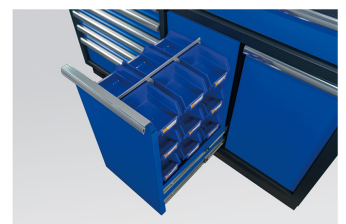

87D1123AKB

Mueble 9 cajones

- Incluye 18 cajas y cubos de almacenamiento.
- Mecanismo de seguridad en los cajones.
- Cierre con llave.
- Cajones sobre correderas de bolas.
- Cajones compatibles con las bandejas EVAWAVE.
- Fachada azul, acabado brillante.
- Caja negra, acabado mate.
- Encimera incluida.
- Peso de carga de los cajones: 1272x84mm = 80kg, 783x58mm = 30kg, 783x137mm = 35kg
- Soporta 350 kg de carga.

Safety mechanism

Garage bin

Storage box

Dimensiones L x P x H
(mm)

Dimensiones Cajón L x
P x H (mm)

Peso de carga (kg)

Peso (kg)

87D1123AKB

1360 x 460 x 948

1272 x 403 x 84 (1),
783 x 403 x 58 (5), 783
x 403 x 137 (1)

350

112