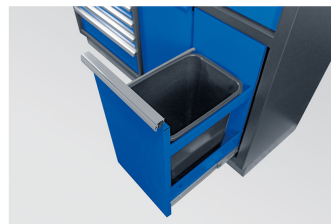

87D1123AKB

Mueble 9 cajones

- Incluye 18 cajas y cubos de almacenamiento.
- Mecanismo de seguridad en los cajones.
- Cierre con llave.
- Cajones sobre correderas de bolas.
- Cajones compatibles con las bandejas EVAWAVE.
- Fachada azul, acabado brillante.
- Caja negra, acabado mate.
- Encimera incluida.
- Peso de carga de los cajones: 1272x84mm = 80kg, 783x58mm = 30kg, 783x137mm = 35kg
- Soporta 350 kg de carga.

Safety mechanism

Garage bin

Storage box

Dimensiones L x P x H
(mm)

Dimensiones Cajón L x
P x H (mm)

Peso de carga (kg)

Peso (kg)

87D1123AKB

1360 x 460 x 948

1272 x 403 x 84 (1),
783 x 403 x 58 (5), 783
x 403 x 137 (1)

350

112