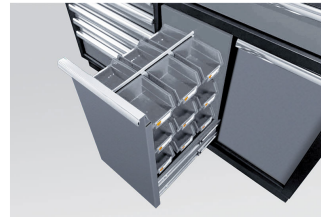

87D11AKGV

Mobiliario para taller completo (negro/gris/madera) - 7 piezas

Peso (kg) : 146

Dimensiones L x H x P (mm) : 1360 x 2000 x 490

Safety mechanism

Storage box

Garage bin

	Series	Content
	87D1123AKG	x1
	87D1121AKG	x1
	87D11071AKG	x2
	87D11AKGF	x2