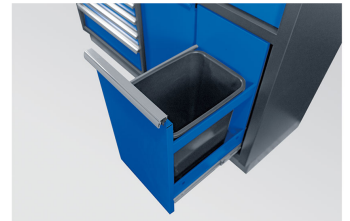

87D11AKBV

Mobiliario para taller completo (negro/gris/madera) - 7 piezas

Peso (kg) : 146

Dimensiones L x H x P (mm) : 1360 x 2000 x 490

Safety mechanism

Storage box

Garage bin

	Series	Content
	87D1123AKB	x1
	87D11071AKB	x2
	87D1121AKB	x1
	87D1106AKB	x2