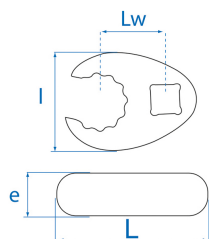

10311R

M Punta Crowfoot para racores en métrico 3/8"

- En métrico
- Bi-hexagonal
- Para accesos reducidos
- Cuidado con el par de apriete a comprobar previamente
- Acabado cromado pulido

	Largo L (mm)	Dimensión (mm)	Cuadrado conductor	Lw (mm)	Ancho l (mm)	Grosor E (mm)	Peso (g)
103110R	36.2	10	3/8"	17.1	27.8	8.8	38
103111R	36.2	11	3/8"	17	28	8.8	39
103112R	36.1	12	3/8"	16.8	27.8	8.3	36
103113R	36.1	13	3/8"	16.7	28	8.8	36
103114R	41	14	3/8"	20	31.8	10	54
103115R	41	15	3/8"	19.2	31.6	10	52
103116R	41	16	3/8"	19.5	31.6	10	50
103117R	45	17	3/8"	23.5	34.5	10.9	70
103118R	44.2	18	3/8"	22.5	34.2	11	66
103119R	44	19	3/8"	23	33	11	62