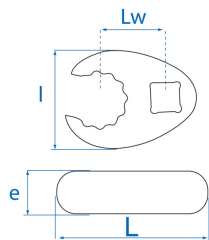

10312R

M Punta Crowfoot para racores en métrico 1/2"

- En métrico
- Bi-hexagonal
- Para accesos reducidos
- Cuidado con el par de apriete a comprobar previamente
- Acabado cromado pulido

	Largo L (mm)	Dimensión (mm)	Cuadrado conductor	Lw (mm)	Ancho l (mm)	Grosor E (mm)	Peso (g)
103122R	54	22	1/2"	23	38.5	14	86
103124R	55	24	1/2"	24	38	14	74
103126R	61	26	1/2"	24	43	14	106
103127R	61	27	1/2"	25	43	14	104
103130R	68.7	30	1/2"	30	49	14	136
103132R	69.7	32	1/2"	30	50	14	136