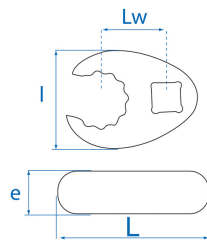

10313R

M Punta Crowfoot para racores en métrico 3/4"

- En métrico
- Bi-hexagonal
- Para accesos reducidos
- Cuidado con el par de apriete a comprobar previamente
- Acabado cromado pulido

	Largo L (mm)	Dimensión (mm)	Cuadrado conductor	Lw (mm)	Ancho l (mm)	Grosor E (mm)	Peso (g)
103134R	84	34	3/4"	38	55.4	22	332
103135R	84	35	3/4"	39	55.4	22	324
103136R	84	36	3/4"	39	55.4	22	313
103138R	91	38	3/4"	43	61.5	23.8	493
103141R	91	41	3/4"	43	61.5	23.8	377
103146R	102	46	3/4"	47	70	25.1	519
103148R	107	48	3/4"	47	70	25.1	493
103150R	107	50	3/4"	48	70	25.1	490