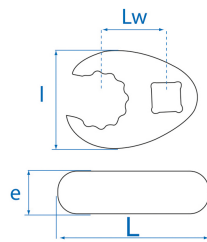

10313R

M Punta Crowfoot para racores en métrico 3/4"

- En métrico
- Bi-hexagonal
- Para accesos reducidos
- Cuidado con el par de apriete a comprobar previamente
- Acabado cromado pulido

	Largo L (mm)	Dimensión (mm)	Cuadrado conductor	Lw (mm)	Ancho l (mm)	Grosor E (mm)	Peso (g)
103134R	84	34	3/4"	38	55.4	22	332
103135R	84	35	3/4"	39	55.4	22	324
103136R	84	36	3/4"	39	55.4	22	313
103138R	91	38	3/4"	43	61.5	23.8	493
103141R	91	41	3/4"	43	61.5	23.8	377
103146R	102	46	3/4"	47	70	25.1	519
103148R	107	48	3/4"	47	70	25.1	493
103150R	107	50	3/4"	48	70	25.1	490