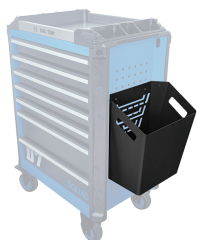

87SQ342A

Papelera de 25 L (SQUAD Series)

- Papelera de 25 litros para colgar en el lateral de los carros SQUAD.
- Empuñaduras a ambos lados de la papelera.
- La papelera puede utilizarse de forma independiente o colgarse debajo del soporte para papel y utilizarse al mismo tiempo.

87SQ342A

Dimensiones L x P x H (mm)

363 x 232 x 411

Peso (kg)

3.03