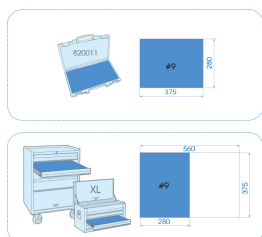

### EVAWAVE bandeja de destornilladores aislados VDE - 12 piezas

Peso (kg) : 1.30

■ #9 (280 x 375 mm)

	Series	Content
	⊕	1471 PH0x75, PH1x100, PH2x100, PH3x150
	⊖	1472 3x75, 4x100, 3.5x100, 5.5x125, 6.5x150, 8x175
	1474	1x125, 2x150