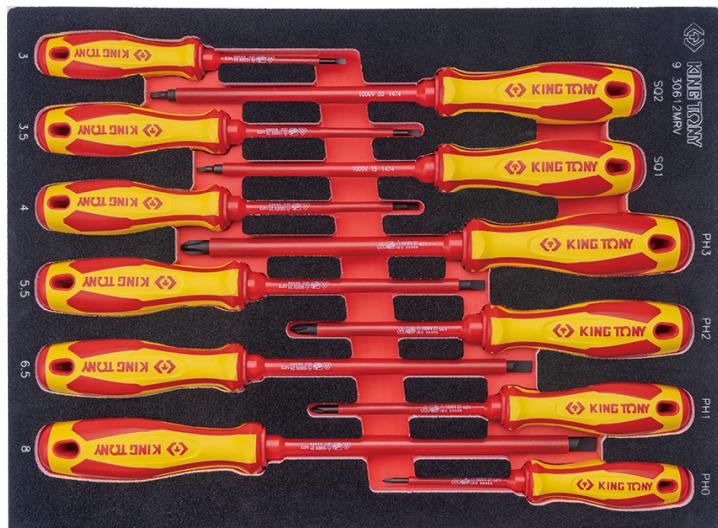

## 930612MRV

### EVAWAVE bandeja de destornilladores aislados VDE - 12 piezas

Peso (kg) : 1.30

■ #9 (280 x 375 mm)

	Series	Content
	⊕	1471 PH0x75, PH1x100, PH2x100, PH3x150
	⊖	1472 3x75, 4x100, 3.5x100, 5.5x125, 6.5x150, 8x175
	1474	1x125, 2x150