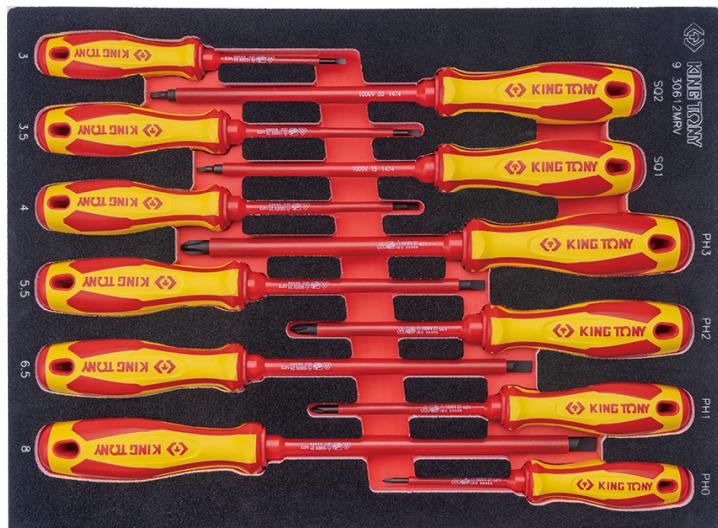

930612MRV

EVAWAVE bandeja de destornilladores aislados VDE - 12 piezas

Peso (kg) : 1.30

■ #9 (280 x 375 mm)

	Series	Content
	⊕	1471 PH0x75, PH1x100, PH2x100, PH3x150
	⊖	1472 3x75, 4x100, 3.5x100, 5.5x125, 6.5x150, 8x175
	1474	1x125, 2x150