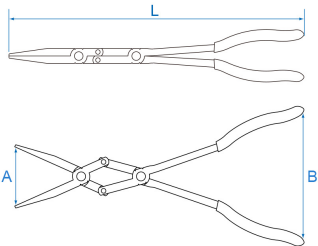

### Alicates con mordazas semicirculares dobladas, extralargas y de doble articulación

- Doble articulación y perfil fino ideal para los accesos difíciles incluso con una sola mano.
- Bocas dentadas para un buen agarre.
- Dentado fino
- Boca semi redonda
- Alicata fina
- Doble articulación
- Empuñadura de PVC

	A (mm)	B (mm)	L (mm)	Peso (g)
633913C	50	110	335	369