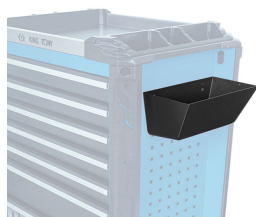

87SQ341A

Bandeja para herramientas (SQUAD Series)

- Sólo para carros SQUAD 87SQ31_BABK

Hook type

	Largo (mm)	Profundidad (mm)	Altura (mm)	Peso (g)
87SQ341A	275	150	136	1062