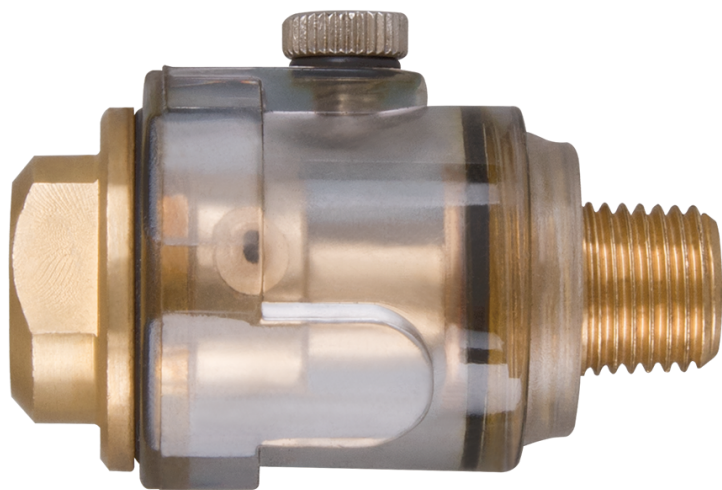

3341171

Aceitera

- Conectar directamente al tubo para una lubricación automática.

3341171

Entrada de aire (inch)

1/4"

Peso (g)

90