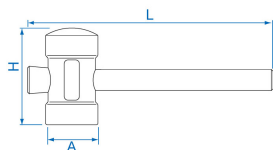

7848

Maceta de goma

- Ideal para la colocación de suelos de basalto, neumáticos y otros materiales que no deben ser dañados.
- Dureza Shore 80 ~ 90.
- Mango de fresno.
- Cabeza en NBR (caucho de nitrilo).

	Largo L (mm)	A (mm)	Largo Cabeza H (mm)	Peso del mazo (g)	Peso (g)
784860	330	64	119	523	628
784880	350	79	119	821	979