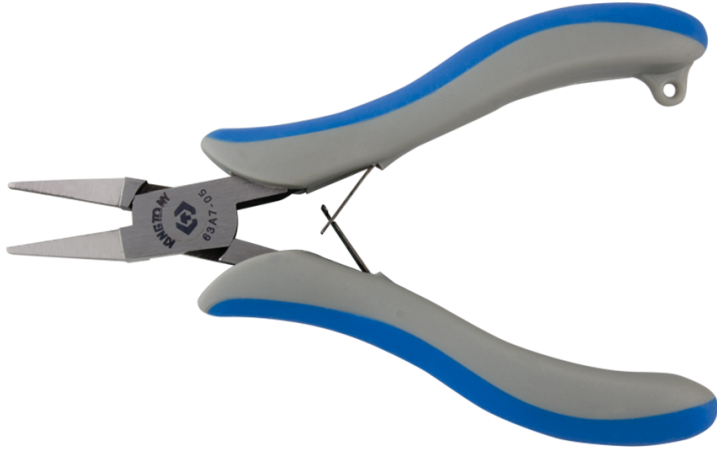

63A7

Alicate de precisión con boca plana corta

- Boca plana corta

	A (mm)	B (mm)	C (mm)	D (mm)	E (mm)	L (pulgadas)	Peso (g)
63A705	11.5	24.7	7.5	3.3	1.8	5	75