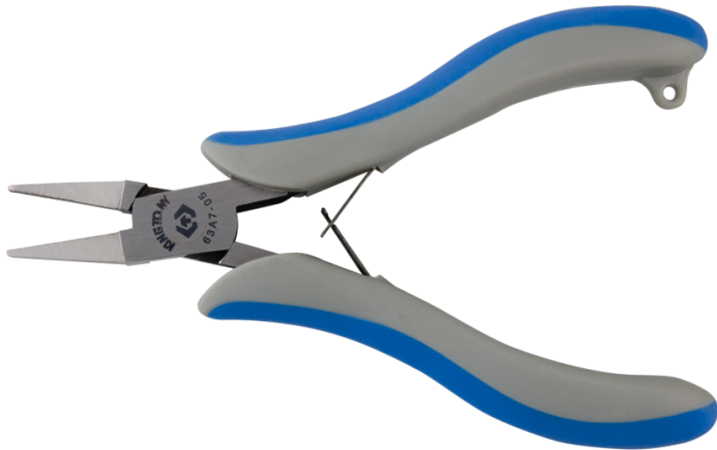

## 63A7

### Alicate de precisión con boca plana corta

- Boca plana corta

	A (mm)	B (mm)	C (mm)	D (mm)	E (mm)	L (pulgadas)	Peso (g)
63A705	11.5	24.7	7.5	3.3	1.8	5	75