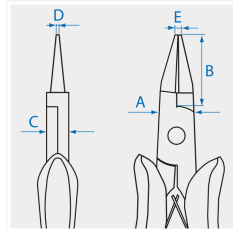

63A7

Alicate de precisión con boca plana corta

- Boca plana corta

	A (mm)	B (mm)	C (mm)	D (mm)	E (mm)	L (pulgadas)	Peso (g)
63A705	11.5	24.7	7.5	3.3	1.8	5	75