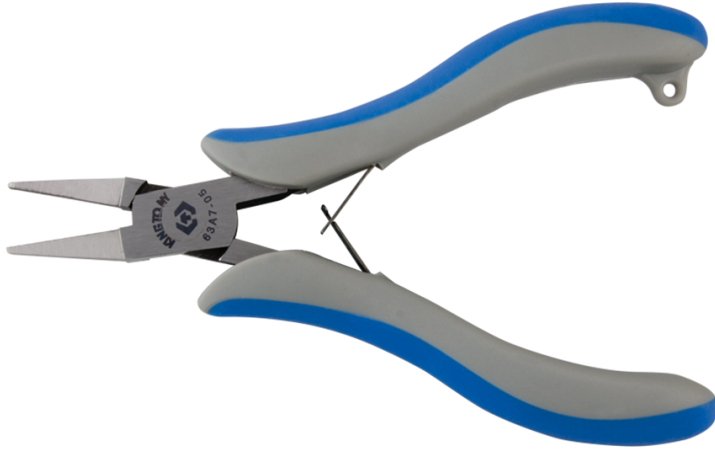

63A7

Alicate de precisión con boca plana corta

- Boca plana corta

	A (mm)	B (mm)	C (mm)	D (mm)	E (mm)	L (pulgadas)	Peso (g)
63A705	11.5	24.7	7.5	3.3	1.8	5	75