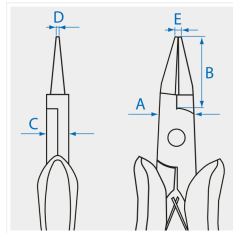

A (mm)	B (mm)	C (mm)	D (mm)	E (mm)	L (pulgadas)	Peso (g)
63A705	11.5	24.7	7.5	3.3	1.8	5	75