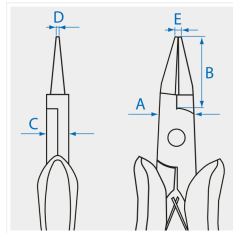

63A7

Alicate de precisión con boca plana corta

- Boca plana corta

	A (mm)	B (mm)	C (mm)	D (mm)	E (mm)	L (pulgadas)	Peso (g)
63A705	11.5	24.7	7.5	3.3	1.8	5	75