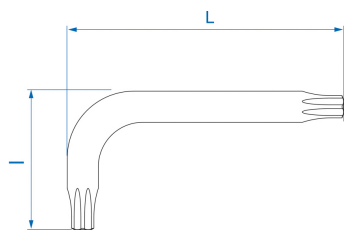

### Llave macho acodada TORX® extra larga

- Versión extra larga
- Acero SNCM+V
- Acabado Cromado Pulido
- Ideal para espacios reducidos

	Cabeza Nº	L (mm)	l (mm)	Peso (kg)
1123A10R	T10	93	17	0.001
1123A15R	T15	105	18	0.003
1123A20R	T20	119	18	0.005
1123A25R	T25	135	19	0.008
1123A27R	T27	153	21	0.016
1123A30R	T30	174	25	0.028
1123A40R	T40	190	29	0.045
1123A45R	T45	215		31
1123A50R	T50	238	36	0.155