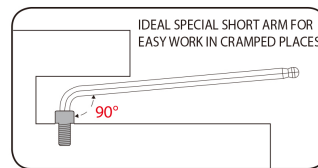

1120A

M Llave macho acodada hexagonal extra larga

- Versión extra larga
- Acero SNCM+V
- Acabado Cromado Pulido
- Ideal para espacios reducidos

	Tamaño cabeza (mm)	L (mm)	l (mm)	Peso (kg)
1120A15MR	H1.5	97	10	0.001
1120A25MR	H2.5	120	12	0.005
1120A02MR	H2	107	11	0.003
1120A03MR	H3	134	14	0.008
1120A04MR	H4	153	17	0.016
1120A05MR	H5	174	20	0.028
1120A06MR	H6	197	24	0.046
1120A08MR	H8	216	30	0.093
1120A10MR	H10	242	36	0.16