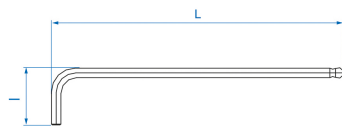

1120A

M Llave macho acodada hexagonal extra larga

- Versión extra larga
- Acero SNCM+V
- Acabado Cromado Pulido
- Ideal para espacios reducidos

	Tamaño cabeza (mm)	L (mm)	l (mm)	Peso (kg)
1120A15MR	H1.5	97	10	0.001
1120A25MR	H2.5	120	12	0.005
1120A02MR	H2	107	11	0.003
1120A03MR	H3	134	14	0.008
1120A04MR	H4	153	17	0.016
1120A05MR	H5	174	20	0.028
1120A06MR	H6	197	24	0.046
1120A08MR	H8	216	30	0.093
1120A10MR	H10	242	36	0.16