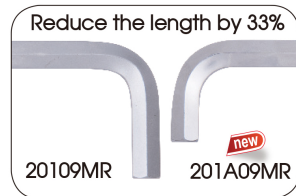

201A09MR

M Juego de llaves macho hexagonales extra largas con cabeza esférica métricas - 9 piezas

Peso (kg) : 0.45

- En soporte de plástico
- Ideal para espacios reducidos

	Series	Content
		1120A H1.5 , H2 , H2.5 , H3 , H4 , H5 , H6 , H8 , H10