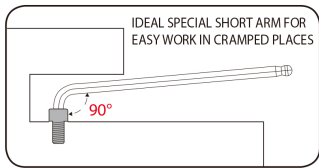

201A09MR

M Juego de llaves macho hexagonales extra largas con cabeza esférica métricas - 9 piezas

Peso (kg) : 0.45

- En soporte de plástico
- Ideal para espacios reducidos

	Series	Content
		1120A H1.5 , H2 , H2.5 , H3 , H4 , H5 , H6 , H8 , H10