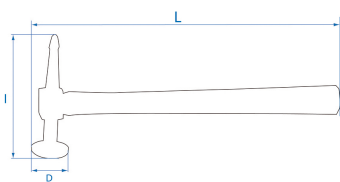

9CF131

Martillos de carrocero

- Martillo de carrocero
- 1 boca redonda plana
- 1 boca curva
- Mango de Hickory

	ø D (mm)	L (mm)	l (mm)	Peso (g)
9CF131	40	325	140	467