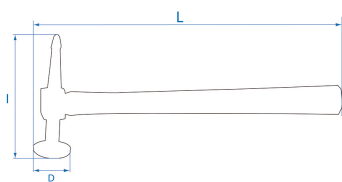

9CF131

Martillos de carrocero

- Martillo de carrocero
- 1 boca redonda plana
- 1 boca curva
- Mango de Hickory

	ø D (mm)	L (mm)	l (mm)	Peso (g)
9CF131	40	325	140	467