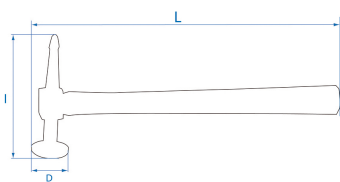

ø D (mm)	L (mm)	l (mm)	Peso (g)
9CF131	40	325	140	467