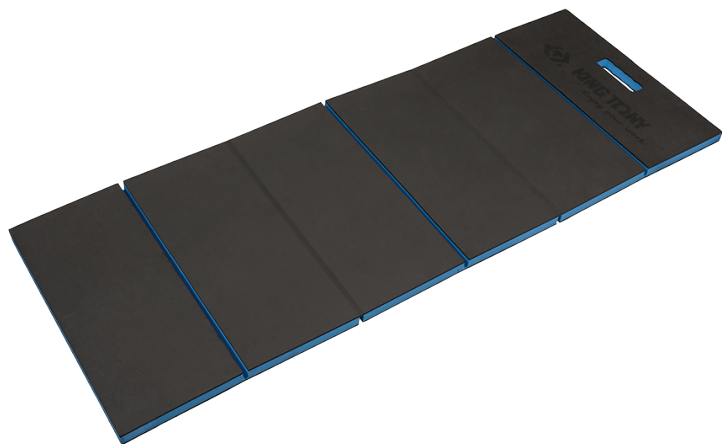

### Alfombra de protección

- Esterilla plegable para que los mecánicos trabajen sentados / arrodillados y tumbados.
- Se suministra con correas; se puede plegar y atar para guardarla cómodamente.
- Resiste a los aceites y productos químicos.

Largo L (mm)

Dimensiones (mm)

Ancho I (mm)

Grosor E (mm)

Peso (g)

9TG22

1150 x 420 x 24

991