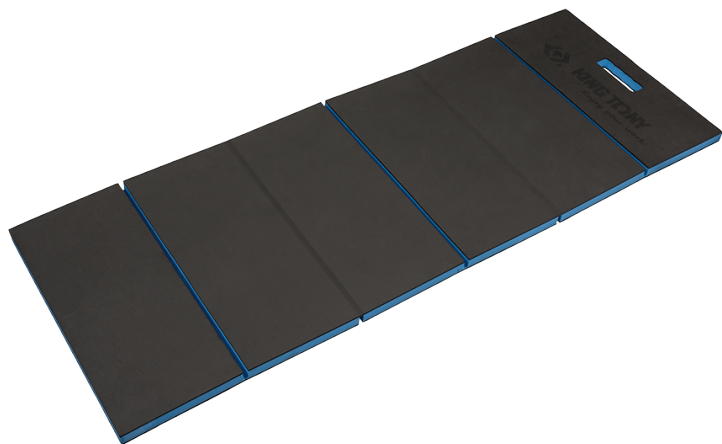

9TG22

Alfombra de protección

- Esterilla plegable para que los mecánicos trabajen sentados / arrodillados y tumbados.
- Se suministra con correas; se puede plegar y atar para guardarla cómodamente.
- Resiste a los aceites y productos químicos.

Largo L (mm)

Dimensiones (mm)

Ancho I (mm)

Grosor E (mm)

Peso (g)

9TG22

1150 x 420 x 24

991