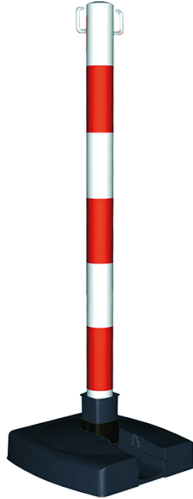

S115SPPR

Poste en base para cadena de baliza de polietileno

- Ideal para la delimitación en exteriores.
- Sistema de bloqueo del poste en ambas posiciones.
- El sistema de plegado ahorra hasta un 70% de espacio de almacenamiento.
- Incluye 1 base lastrada y 1 poste listo para usar.
- Color: rojo y blanco.

	Altura (mm)	Ø del poste (mm)	Peso de la base (kg)	Dimensiones de la base (mm)	Peso (kg)
S115SPPR	900	50	4	280 x 280 x 70	5.13