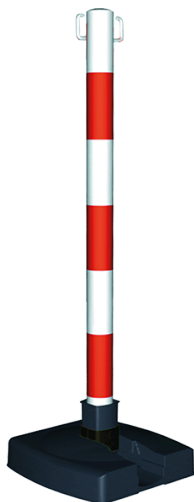

S115SPPR

Poste en base para cadena de baliza de polietileno

- Ideal para la delimitación en exteriores.
- Sistema de bloqueo del poste en ambas posiciones.
- El sistema de plegado ahorra hasta un 70% de espacio de almacenamiento.
- Incluye 1 base lastrada y 1 poste listo para usar.
- Color: rojo y blanco.

	Altura (mm)	Ø del poste (mm)	Peso de la base (kg)	Dimensiones de la base (mm)	Peso (kg)
S115SPPR	900	50	4	280 x 280 x 70	5.13