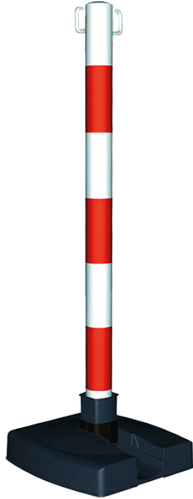

S115SPPR

Poste en base para cadena de baliza de polietileno

- Ideal para la delimitación en exteriores.
- Sistema de bloqueo del poste en ambas posiciones.
- El sistema de plegado ahorra hasta un 70% de espacio de almacenamiento.
- Incluye 1 base lastrada y 1 poste listo para usar.
- Color: rojo y blanco.

	Altura (mm)	Ø del poste (mm)	Peso de la base (kg)	Dimensiones de la base (mm)	Peso (kg)
S115SPPR	900	50	4	280 x 280 x 70	5.13