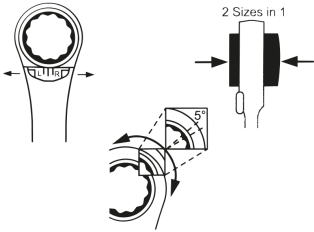

3739NM

M Llave de estrella con carraca en métrico

- En métrico.
- Plana.
- 4 dimensiones en 1 llave.
- Ángulo de reprís a 5°.
- Reversible.
- Acabado cromado pulido.

	Largo L (mm)	Dimensiones (mm)	D1 (mm)	D2 (mm)	H1 (mm)	H2 (mm)	Peso (g)
3739N1619M	230	16x17x18x19	31.5	33.5	20.2	21.9	233
3739N0813M	150	8x10x12x13	20.2	24.8	13.8	16.8	89
3739N0811M	150	8x9x10x11	20.2	21.8	13.8	14.6	68
3739N1215M	190	12x13x14x15	26.5	29.5	17.1	18.0	150