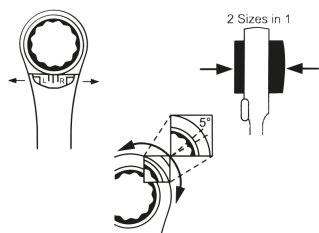

14902MR01

M Juego de llaves de estrella con carraca 4 dimensiones métricas - 2 piezas

- En métrico.
- Plana.
- 4 dimensiones en 1 llave.
- Ángulo de reprís a 5°.
- Reversible.
- Acabado cromado pulido.

Series

Content

3739NM

8x10x12x13 - 16x17x18x19