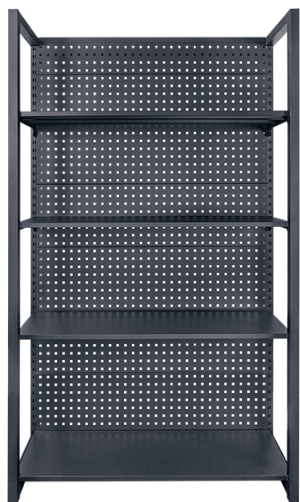

87D1120LAK

Estante de almacenamiento de 4 niveles (1200 mm)

- 4 niveles para un almacenamiento máximo.
- Compatible con la gama de mobiliario de taller 87D11.
- Peso de carga por balda: 50 kg.

87D1120LAK

Dimensiones L x P x H (mm)

1200 x 458 x 2000

Peso (kg)

55