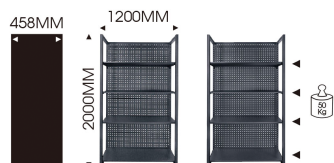

87D1120LAK

Estante de almacenamiento de 4 niveles (1200 mm)

- 4 niveles para un almacenamiento máximo.
- Compatible con la gama de mobiliario de taller 87D11.
- Peso de carga por balda: 50 kg.

87D1120LAK

Dimensiones L x P x H (mm)

1200 x 458 x 2000

Peso (kg)

55