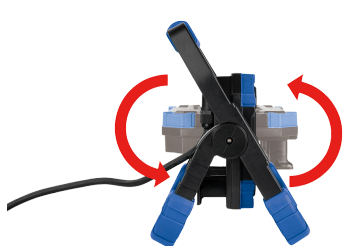

9TA421AA

Foco 30W SMD LED con cable de alimentación (3000 lm)

IP54, IK08

- Temperatura de color de la luz : 6500 kelvins (luz blanca).
- Puede colocarse de forma segura sobre una mesa o encimera.
- Equipado con un cable de alimentación H07RN-F 3G de 1,8 metros.
- Materiales: ABS + aluminio.
- Compatible con el trípode 87162KA.
- Carcasa fina y ajustable en 360°.

	Dimensiones L x P x H (mm)	Luminosidad (lm)	Temperatura de color de la luz (kelvin)	Temperatura de funcionamiento (°C)	Peso (kg)
9TA421AA	240 x 270 x 55	3000 / 1500	6500	-20° C ~ +50° C	1.39

KING TONY