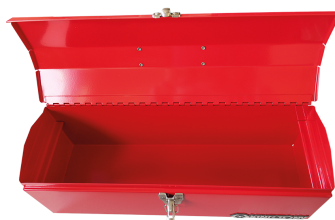

### Caisse à outils métallique - 1 compartment avec plateau (BASIC Series)

- Emplacement pour mettre un cadenas
- Ouverture frontale
- Plateau amovible

	Longueur (mm)	Dimensions compartment L x P x H (mm)	Profondeur (mm)	Hauteur (mm)	Couleur	Poids (kg)
87A03AUS	484	142x90x440	162	165	rouge	2.2