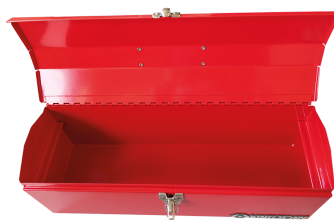

87A03AUS

Caisse à outils métallique - 1 compartment avec plateau (BASIC Series)

- Emplacement pour mettre un cadenas
- Plateau amovible
- Ouverture frontale

	Longueur (mm)	Dimensions compartment L x P x H (mm)	Profondeur (mm)	Hauteur (mm)	Couleur	Poids (kg)
87A03AUS	484	142x90x440	162	165	rouge	2.2