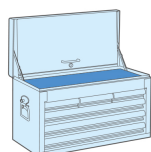

### Coffre métallique (STRENGTH Series)

- 6 tiroirs sur glissières à billes
- Poignée de transport latérale
- Fermeture à clé de la façade, empêchant tout accès aux tiroirs
- Tiroirs et soute recouverts d'une fine mousse de protection
- Livré avec bac amovible et séparateur plastique pour soute

#3 (560 x 260mm)  
#4 (375 x 265mm)  
#5 (185 x 265mm)

#6 (560 x 375mm)

#2 (263 x 163mm)

	Longueur (mm)	Dimensions des tiroirs L x P x H (mm)	Dimensions soute L x P x H (mm)	Profondeur (mm)	Hauteur (mm)	Poids (kg)
874116B	660	170x275x50 (3) 569x275x50 (2) 569x275x75 (1)	646x290x60	307	374	25.4