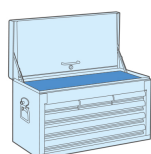

874116B

Coffre métallique (STRENGTH Series)

- 6 tiroirs sur glissières à billes
- Poignée de transport latérale
- Fermeture à clé de la façade, empêchant tout accès aux tiroirs
- Tiroirs et soute recouverts d'une fine mousse de protection
- Livré avec bac amovible et séparateur plastique pour soute

#3 (560 x 260mm)
#4 (375 x 265mm)
#5 (185 x 265mm)

#6 (560 x 375mm)

#2 (263 x 163mm)

	Longueur (mm)	Dimensions des tiroirs L x P x H (mm)	Dimensions soute L x P x H (mm)	Profondeur (mm)	Hauteur (mm)	Poids (kg)
874116B	660	170x275x50 (3) 569x275x50 (2) 569x275x75 (1)	646x290x60	307	374	25.4