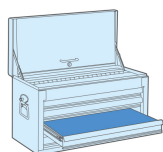

### Coffre métallique (STRENGTH Series)

- 6 tiroirs sur glissières à billes
- Poignée de transport latérale
- Fermeture à clé de la façade, empêchant tout accès aux tiroirs
- Tiroirs et soute recouverts d'une fine mousse de protection
- Livré avec bac amovible et séparateur plastique pour soute

#3 (560 x 260mm)  
#4 (375 x 265mm)  
#5 (185 x 265mm)

#6 (560 x 375mm)

#2 (263 x 163mm)

	Longueur (mm)	Dimensions des tiroirs L x P x H (mm)	Dimensions soute L x P x H (mm)	Profondeur (mm)	Hauteur (mm)	Poids (kg)
874116B	660	170x275x50 (3) 569x275x50 (2) 569x275x75 (1)	646x290x60	307	374	25.4