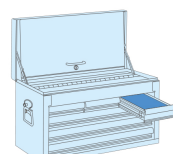

874116B

Coffre métallique (STRENGTH Series)

- 6 tiroirs sur glissières à billes
- Poignée de transport latérale
- Fermeture à clé de la façade, empêchant tout accès aux tiroirs
- Tiroirs et soute recouverts d'une fine mousse de protection
- Livré avec bac amovible et séparateur plastique pour soute

#3 (560 x 260mm)
#4 (375 x 265mm)
#5 (185 x 265mm)

#6 (560 x 375mm)

#2 (263 x 163mm)

	Longueur (mm)	Dimensions des tiroirs L x P x H (mm)	Dimensions soute L x P x H (mm)	Profondeur (mm)	Hauteur (mm)	Poids (kg)
874116B	660	170x275x50 (3) 569x275x50 (2) 569x275x75 (1)	646x290x60	307	374	25.4