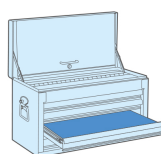

874116B

Coffre métallique (STRENGTH Series)

- 6 tiroirs sur glissières à billes
- Poignée de transport latérale
- Fermeture à clé de la façade, empêchant tout accès aux tiroirs
- Tiroirs et soute recouverts d'une fine mousse de protection
- Livré avec bac amovible et séparateur plastique pour soute

#3 (560 x 260mm)
#4 (375 x 265mm)
#5 (185 x 265mm)

#6 (560 x 375mm)

#2 (263 x 163mm)

	Longueur (mm)	Dimensions des tiroirs L x P x H (mm)	Dimensions soute L x P x H (mm)	Profondeur (mm)	Hauteur (mm)	Poids (kg)
874116B	660	170x275x50 (3) 569x275x50 (2) 569x275x75 (1)	646x290x60	307	374	25.4