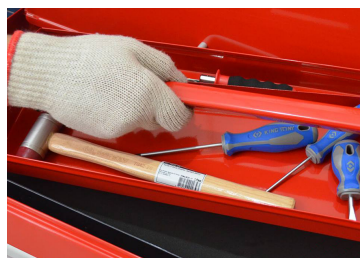

### Coffre métallique (STRENGTH Series)

- Livré avec bac amovible et séparateur plastique pour soute
- Tiroirs et soute recouverts d'une fine mousse de protection
- Fermeture à clé de la façade, empêchant tout accès aux tiroirs
- Poignée de transport latérale
- 9 tiroirs sur glissières à billes