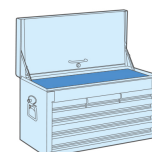

### Coffre métallique (STRENGTH Series)

- Livré avec bac amovible et séparateur plastique pour soute
- Tiroirs et soute recouverts d'une fine mousse de protection
- Fermeture à clé de la façade, empêchant tout accès aux tiroirs
- Poignée de transport latérale
- 9 tiroirs sur glissières à billes

#3 (560 x 260mm)  
#4 (375 x 265mm)  
#5 (185 x 265mm)

#6 (560 x 375mm)

#2 (263 x 163mm)

	Longueur (mm)	Dimensions des tiroirs L x P x H (mm)	Dimensions soute L x P x H (mm)	Profondeur (mm)	Hauteur (mm)	Poids (kg)
874119B	660	170x275x50 (6) 569x275x50 (2) 569x275x75 (1)	646x290x60	307	427	30.2