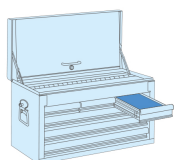

### Coffre métallique (STRENGTH Series)

- Livré avec bac amovible et séparateur plastique pour soute
- Tiroirs et soute recouverts d'une fine mousse de protection
- Fermeture à clé de la façade, empêchant tout accès aux tiroirs
- Poignée de transport latérale
- 9 tiroirs sur glissières à billes

#3 (560 x 260mm)  
#4 (375 x 265mm)  
#5 (185 x 265mm)

#6 (560 x 375mm)

#2 (263 x 163mm)

	Longueur (mm)	Dimensions des tiroirs L x P x H (mm)	Dimensions soute L x P x H (mm)	Profondeur (mm)	Hauteur (mm)	Poids (kg)
874119B	660	170x275x50 (6) 569x275x50 (2) 569x275x75 (1)	646x290x60	307	427	30.2