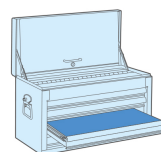

### Coffre métallique (STRENGTH Series)

- Livré avec bac amovible et séparateur plastique pour soute
- Tiroirs et soute recouverts d'une fine mousse de protection
- Fermeture à clé de la façade, empêchant tout accès aux tiroirs
- Poignée de transport latérale
- 9 tiroirs sur glissières à billes

#3 (560 x 260mm)  
#4 (375 x 265mm)  
#5 (185 x 265mm)

#6 (560 x 375mm)

#2 (263 x 163mm)

	Longueur (mm)	Dimensions des tiroirs L x P x H (mm)	Dimensions soute L x P x H (mm)	Profondeur (mm)	Hauteur (mm)	Poids (kg)
874119B	660	170x275x50 (6) 569x275x50 (2) 569x275x75 (1)	646x290x60	307	427	30.2