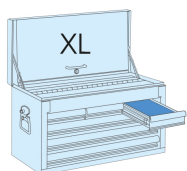

### Coffre métallique XL (Extra profond) (STRENGTH Series) - Rouge

- Fermeture à clé de la façade, empêchant tout accès aux tiroirs
- Poignée de transport latérale
- 5 tiroirs sur glissières à billes

- #4 (375 x 265mm)
- #5 (185 x 265mm)
- #6 (560 x 375mm)
- #7 (178 x 280mm)
- #8 (186 x 375mm)
- #9 (280 x 375mm)
- #10 (375 x 140mm)

#6 (560 x 375mm)

#2 (263 x 163mm)

	Longueur (mm)	Dimensions des tiroirs L x P x H (mm)	Dimensions soute L x P x H (mm)	Profondeur (mm)	Hauteur (mm)	Poids (kg)
874195B	660	576x410x48.5 (2) 576x410x75 (3)	646x420x70	455	483	40