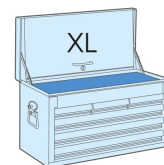

### Coffre métallique XL (Extra profond) (STRENGTH Series) - Rouge

- Fermeture à clé de la façade, empêchant tout accès aux tiroirs
- Poignée de transport latérale
- 5 tiroirs sur glissières à billes

- #4 (375 x 265mm)
- #5 (185 x 265mm)
- #6 (560 x 375mm)
- #7 (178 x 280mm)
- #8 (186 x 375mm)
- #9 (280 x 375mm)
- #10 (375 x 140mm)

#6 (560 x 375mm)

#2 (263 x 163mm)

	Longueur (mm)	Dimensions des tiroirs L x P x H (mm)	Dimensions soute L x P x H (mm)	Profondeur (mm)	Hauteur (mm)	Poids (kg)
874195B	660	576x410x48.5 (2) 576x410x75 (3)	646x420x70	455	483	40