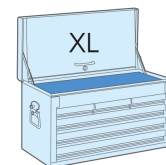

### Coffre métallique XL (Extra profond) (STRENGTH Series) - Rouge

- Fermeture à clé de la façade, empêchant tout accès aux tiroirs
- Poignée de transport latérale
- 5 tiroirs sur glissières à billes

- #4 (375 x 265mm)
- #5 (185 x 265mm)
- #6 (560 x 375mm)
- #7 (178 x 280mm)
- #8 (186 x 375mm)
- #9 (280 x 375mm)
- #10 (375 x 140mm)

#6 (560 x 375mm)

#2 (263 x 163mm)

|  | Longueur (mm) | Dimensions des tiroirs L x P x H (mm) | Dimensions soute L x P x H (mm) | Profondeur (mm) | Hauteur (mm) | Poids (kg) |
|--|---------------|---------------------------------------|---------------------------------|-----------------|--------------|------------|
| 874195B  | 660           | 576x410x48.5<br>(2) 576x410x75<br>(3) | 646x420x70                      | 455             | 483          | 40         |