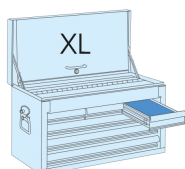

### Coffre métallique XL (Extra profond) (STRENGTH Series) - Rouge

- Fermeture à clé de la façade, empêchant tout accès aux tiroirs
- Poignée de transport latérale
- 5 tiroirs sur glissières à billes

- #4 (375 x 265mm)
- #5 (185 x 265mm)
- #6 (560 x 375mm)
- #7 (178 x 280mm)
- #8 (186 x 375mm)
- #9 (280 x 375mm)
- #10 (375 x 140mm)

#6 (560 x 375mm)

#2 (263 x 163mm)

|  | Longueur (mm) | Dimensions des tiroirs L x P x H (mm) | Dimensions soute L x P x H (mm) | Profondeur (mm) | Hauteur (mm) | Poids (kg) |
|--|---------------|---------------------------------------|---------------------------------|-----------------|--------------|------------|
| 874195B  | 660           | 576x410x48.5<br>(2) 576x410x75<br>(3) | 646x420x70                      | 455             | 483          | 40         |