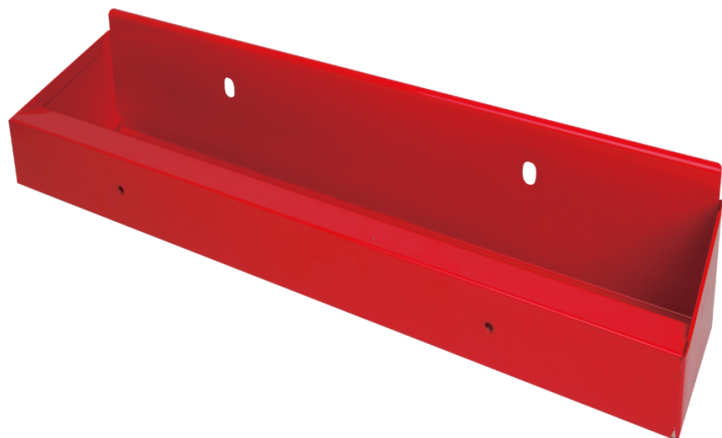

8743232

Bac latéral (PRO, STRENGTH, STRENGTH RFS Series)

- Compatible avec les servantes PRO Series, STRENGTH Series, STRENGTH RFS Series
- Compatible avec le porte outils magnétique 8743233
- 8 emplacements pour tournevis

Longueur (mm)

Profondeur (mm)

Hauteur (mm)

Poids (kg)

8743232

458

120

103