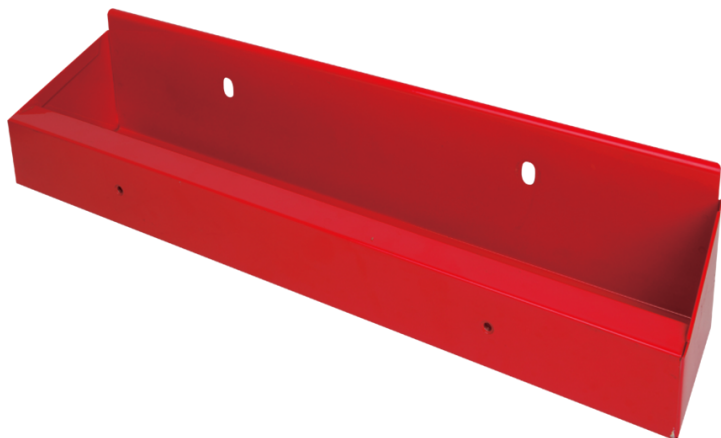

8743232

Bac latéral (PRO, STRENGTH, STRENGTH RFS Series)

- Compatible avec les servantes PRO Series, STRENGTH Series, STRENGTH RFS Series
- Compatible avec le porte outils magnétique 8743233
- 8 emplacements pour tournevis

Longueur (mm)

Profondeur (mm)

Hauteur (mm)

Poids (kg)

8743232

458

120

103