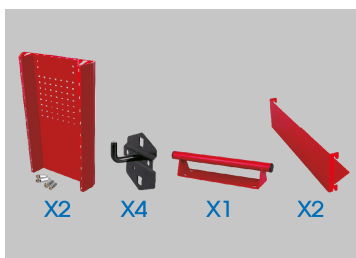

## 87430A

### Système d'évolution de servante - E.V.O.R (STRENGTH Series, STRENGTH RFS Series)

- Adaptable sur les servantes STRENGTH Series et STRENGTH RFS Series
- Permet d'augmenter l'espace de stockage de la servante
- Emplacement dans les 4 coins pour objets de grandes tailles
- Angle à 45° pour support magnétique
- Emplacement pour tournevis
- Plaque latérale perforée livrée avec 4 crochets
- Bac de rangement ajustable pour bombes aérosols
- Poignée latérale tubulaire
- Baguette chromée de protection
- Le kit contient : 2 panneaux latéraux, 4 crochets, 2 bacs latéraux, 1 poignée latérale et 2 baguettes de finition

87430A

Poids (kg)

17.5