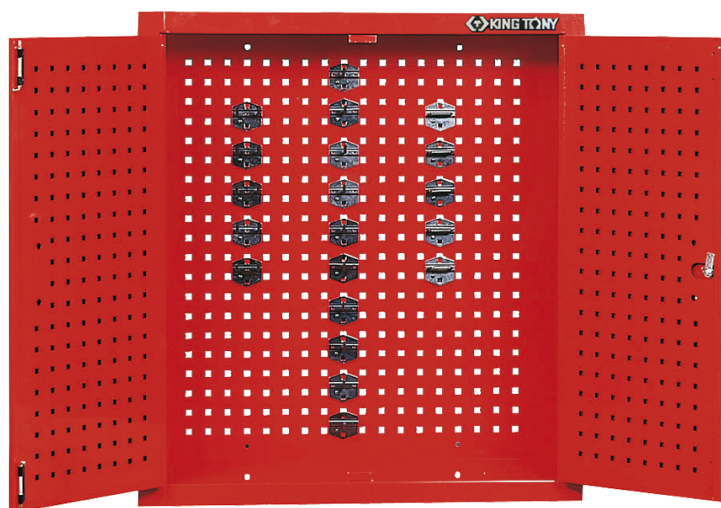

87201

Armoire d'atelier murale

- Ouverture des portes à 180°
- Possibilité de bloquer la porte gauche seulement (1 porte ouverte sur 2)
- Fermeture centralisée par clé
- Livrée avec 20 crochets

x 5

x 10

x 5

Longueur (mm)

Profondeur (mm)

Hauteur (mm)

Poids (kg)

87201

820

250

900