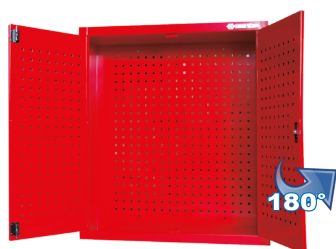

87201

Armoire d'atelier murale

- Ouverture des portes à 180°
- Possibilité de bloquer la porte gauche seulement (1 porte ouverte sur 2)
- Fermeture centralisée par clé
- Livrée avec 20 crochets

x 5

x 10

x 5

Longueur (mm)

Profondeur (mm)

Hauteur (mm)

Poids (kg)

87201

820

250

900