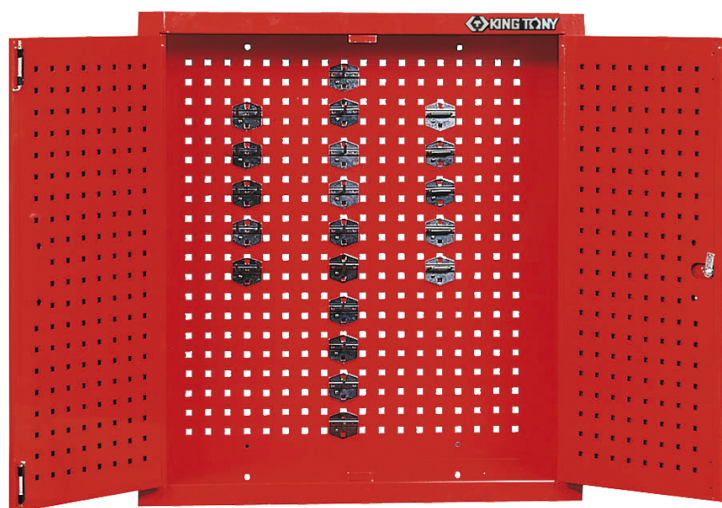

87201

Armoire d'atelier murale

- Ouverture des portes à 180°
- Possibilité de bloquer la porte gauche seulement (1 porte ouverte sur 2)
- Fermeture centralisée par clé
- Livrée avec 20 crochets

x 5

x 10

x 5

Longueur (mm)

Profondeur (mm)

Hauteur (mm)

Poids (kg)

87201

820

250

900