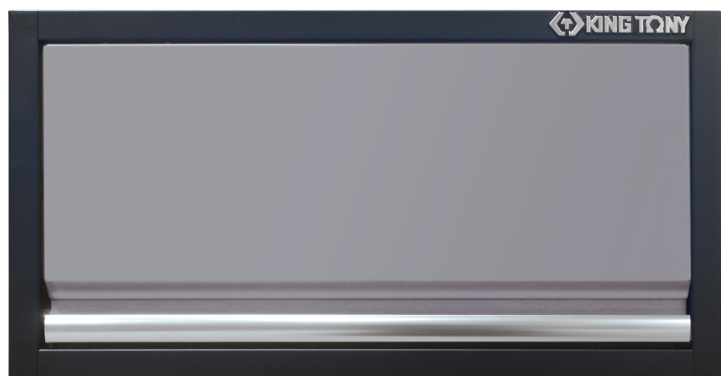

87D1101AKG

Coffre Haut

- Ouverture vers le haut avec vérins
- Façade grise, finition brillante
- Caisson noir, finition mate

87D1101AKG

Dimensions L x P x H (mm)

680 x 280 x 350

Couleur

Noir/Gris