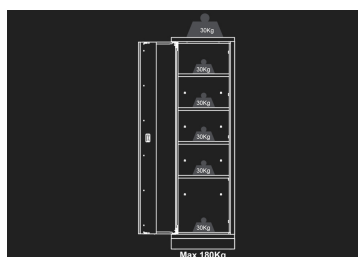

### Armoire d'atelier 1 porte

- Ouverture de la porte réversible
- Livrée avec 4 étagères
- Fermeture à clé
- Façade bleue, finition brillante
- Caisson noir, finition mate

Dimensions L x P x H (mm)

Couleur

87D1102AKB

600 x 460 x 2000

Noir/Bleu