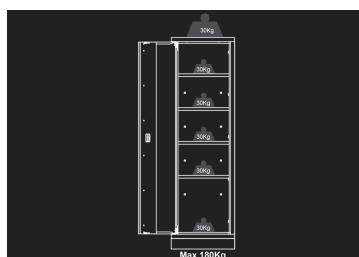

87D11AKBB

Armoire d'atelier 1 porte

- Ouverture de la porte réversible
- Livrée avec 4 étagères
- Fermeture à clé
- Façade bleue, finition brillante
- Caisson noir, finition mate

Dimensions L x P x H (mm)

Couleur

87D11AKBB

600 x 460 x 2000

Noir/Bleu